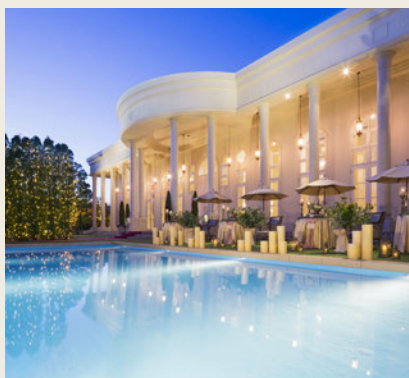

ベイサイド迎賓館〈和歌山〉

- **住所** 〒641-0014 和歌山県和歌山市毛見1508-2
- **電話** 0734-46-8160
- **収容人数** 着席 120名 立食 200名
- **アクセス** JR和歌山駅より車で15分
  JR海南駅より車で10分
- **駐車場** 80台