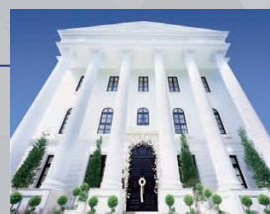

アクアテラス迎賓館

PREMIUM PARTY PLAN

一軒家貸切のプライベートパーティで素敵な思い出を

Special Present

会場貸切
ガーデンや控え室の使用料もすべて無料

&

プロジェクター使用料無料
音響関係の設備使用料も無料

Buffet

Premium Buffet Plan
ブッフェ料理 + 飲み放題

お一人様 ¥8,800 ~ (税込)

40名様以上

2時間制

サービス料無料

Course

Premium Course Plan
コース料理 + 飲み放題

お一人様 ¥8,800 ~ (税込)

40名様以上

2時間制

サービス料無料

[飲み放題メニュー] 瓶ビール、赤・白ワイン、ソフトドリンク (ウーロン茶・オレンジ)

* オプションで種類の追加可能 (日本酒、焼酎、ウイスキー、カクテル etc...)

ご予算・料理形式は、お気軽にご相談ください

アクアテラス迎賓館 (新横浜)

街の喧騒を忘れる、壮麗な白亜の邸宅と緑溢れるガーデン

〒222-0033 神奈川県横浜市港北区新横浜3-7-15

市営地下鉄新横浜駅より徒歩1分

J R新幹線・J R横浜線新横浜駅より徒歩2分