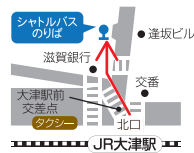

お子様コースイメージ

オプション

- お料理 (7日前までの予約制)
 - ・鯛の姿盛り ¥25,000
 - ・鯛の姿焼き ¥12,000
 - ・お食い初め膳 ¥7,000
 - ・デコレーションケーキ ¥4,000～
- 飲み放題メニュー (120分制・5種類) ¥2,500
- 花東・テーブル装花 ¥5,500～

プラン特典

- 乾杯用にスパークリングワインプレゼント (和食の場合は食前酒)

※上記料金は、お一人様あたり、消費税・サービス料(10%)、会場使用料(2時間)込。 ※写真はすべてイメージです。 ※2023年3月現在のプランです。 ※宴会場にて6名様よりご利用いただけます。
※季節や仕入等の都合により、メニュー内容や食材の産地が変更になる場合がございます。 ※食材によるアレルギーのあるお客様は、予め係にお申し付けください。アレルギー対応への最新情報は琵琶湖ホテルホームページでご確認ください。
※琵琶湖ホテル倶楽部ポイント対象商品です。(¥5,000税別につき1ポイント)但し、琵琶湖ホテルクーポンはご利用いただけません。

〒520-0041 大津市浜町2-40
●駐車場 155台

無料シャトルバスを使うと
こんなに便利!!

[アクセス] JR大津駅より無料シャトルバスで約5分
京阪びわ湖浜大津駅から徒歩約5分
名神大津ICより車で約5分

JR大津駅

20分毎に
毎日運行中!

琵琶湖ホテル

ご予約・お問合せ TEL. 077-524-1511 【宴会予約】 10:00 ~ 18:00