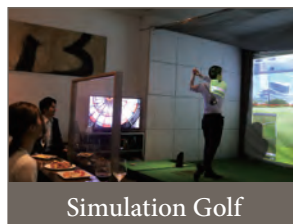

+

Option

グレードアップドリンク

¥550 /1名様 (税込)

【スタンダードフリードリンク】+ 5種
スパークリングワイン / サングリア / 本格焼酎 / 梅酒 / 日本酒

アミューズメント一覧

◆ PRIVATE STYLE ◆

飲み放題込み / 前日予約OK / 個室オプションを選んでカスタマイズ