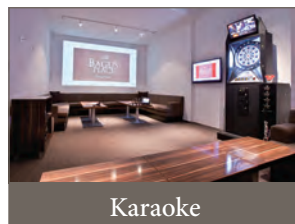

+

Option

グレードアップドリンク

¥550 /1名様 (税込)

【スタンダードフリードリンク】+ 5種
スパークリングワイン / サングリア / 本格焼酎 / 梅酒 / 日本酒

アミューズメント一覧

◆ PRIVATE STYLE ◆

飲み放題込み / 前日予約OK / 個室オプションを選んでカスタマイズ