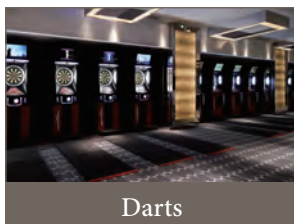

+

Option

グレードアップドリンク

¥550 /1名様 (税込)

【スタンダードフリードリンク】+ 5種
スパークリングワイン / サングリア / 本格焼酎 / 梅酒 / 日本酒

アミューズメント一覧

◆ PRIVATE STYLE ◆

飲み放題込み / 前日予約OK / 個室オプションを選んでカスタマイズ