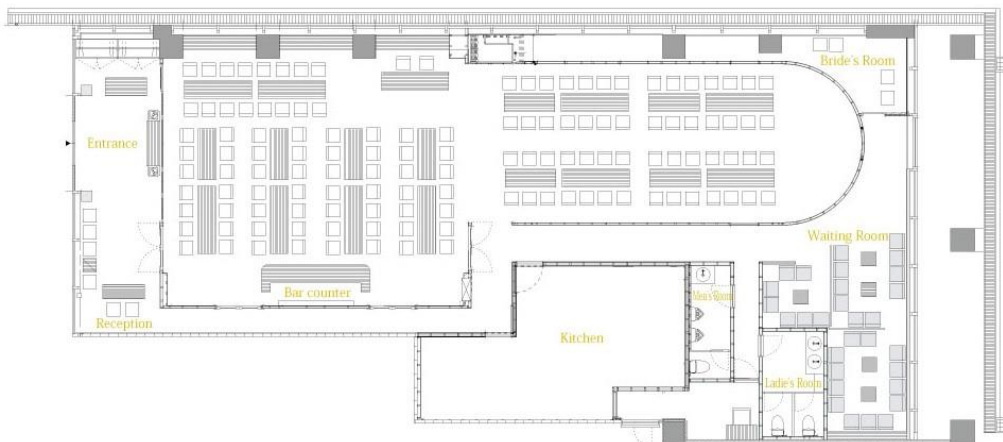

レンタルスペース クロノス (CHRONUS)

200名様まで対応可能な空間は、イタリアの伝統的なレストランのイメージと木のぬくもりを織り交ぜた、上質で高級感が広がります。

西梅田駅より徒歩3分の1階路面の大箱レストラン。最大200名まで貸切にでき30名~50名の個室も完備。ロケーションの良い洗練された空間を貸し切って、発表会や展示会、セミナー、オフ会など用途や人数に合わせてご利用ください。マイク・BGMなどの音響やプロジェクターは無料で利用OK!!

※飲食物の持込不可 ※ゴミは持ち帰りをお願いします

◆収容人数

最大収容人数 200名
着席人数 150名
シアター式 100名

◆設備

ワイヤレスマイク 2本・有線マイク 1本 / 音響設備 / 120インチスクリーン / プロジェクター / DVDプレーヤー / Wi-Fi / ポータブルステージ / 控室 / 着替え室 / 天井高 3.8m / 店舗面積 340㎡ / 1階路面店