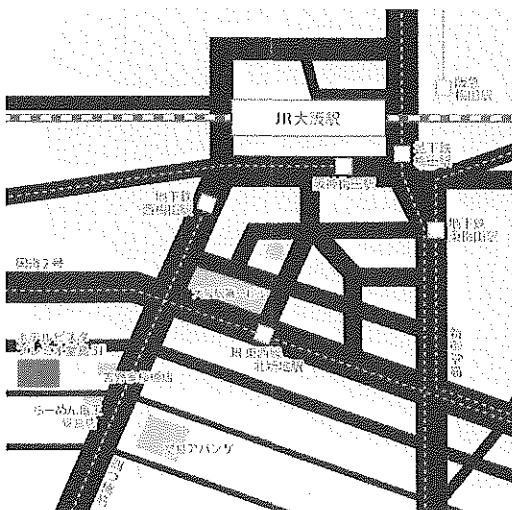

4000円コース+550円(税込み)
で飲み放題プレミアムにグレードアップ!
詳しくはお問い合わせにて!

2日前までに要予約

飲み放題120分(L・O 15分前)

OPEN 17時

CLOSE 23時

店休日 不定休

当店は完全予約制となります。

※ホテル名がホテルマイステイズ堂島に変わりました